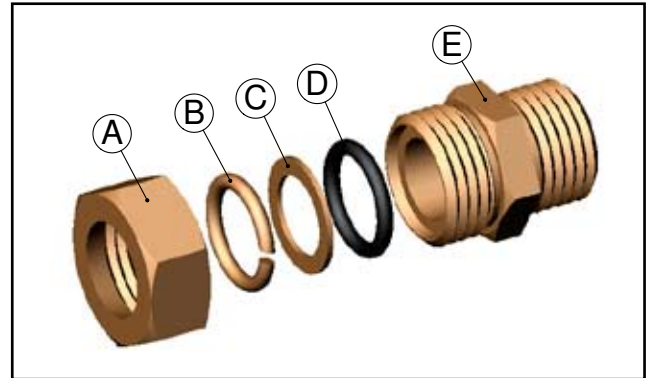

## СЕРИЯ 300

Обжимные фитинги с кольцевыми уплотнениями

FILE 300

Compression fittings with o'rings

- (RU)** A) Обжимная гайка, горячая штамповка, латунь, UNI EN 12165 CW617N, обработка стальной дробью. Маркировка "MADE IN ITALY".  
 B) Разрезное кольцо по UNI EN 12166 CW508 L, упругое.  
 C) Плоская шайба, холодная вырубка, из ЛАТУНИ CW617N.  
 D) Кольцевое уплотнение NBR WRC 70 сертификат ACS для питьевой воды. Применение для холодной и горячей воды до 90° С.  
 E) Корпус фитинга из латуни UNI EN 12165 CW617N, горячая штамповка и обработка стальной дробью, или из латунного тянутого нормализованного прутка по нормам UNI EN 12164 CW614N. Маркировка "MADE IN ITALY".