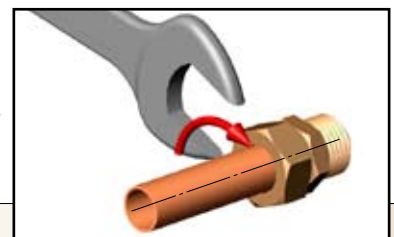

D	8	10	12	14	16	18	22	28
F	M16x1	M18x1,5	M21x1,5	M23x1,5	M25x1,5	M27x1,5	M33x1,5	M38x1.5

1. **(RU)** По вопросам правильного проектирования, монтажа, испытания и эксплуатации систем водоснабжения и отопления см. положения действующих норм:
   UNI EN 806 : 2008 и UNI 9182 : 2010

1. **(GB)** For planning, installation, testing and **workmanlike management** of plumbing and heating system, please refer to comply with the provisions of the existing norms:
   UNI EN 806 : 2088 e UNI 9182 : 2010

Таблица затяжки / Table tightening