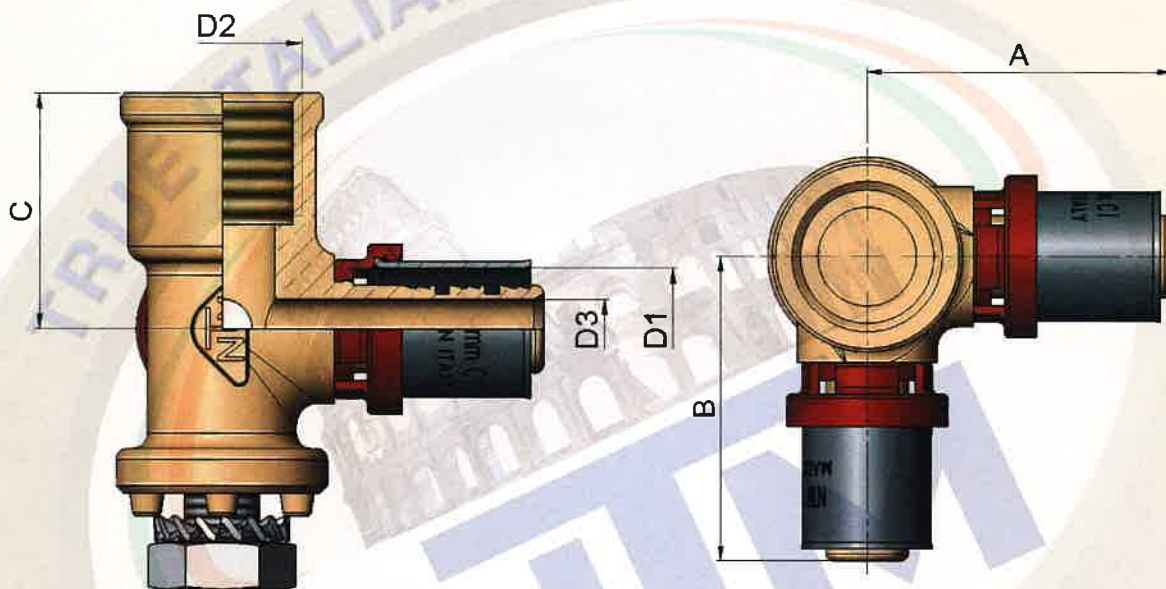

SCHEDA TECNICA / DATA SHEET

Art. 786-V

Raccordo curvo femmina doppio 90° orientabile per staffa
Elbow female double 90° adjustable for bracket

Misura Size	Spessore Thick.	D1 [mm]	D2 [mm]	D3 [mm]	A [mm]	B [mm]	C [mm]
16x1/2	2.0	16	1/2	8	43.0	43.0	31.5